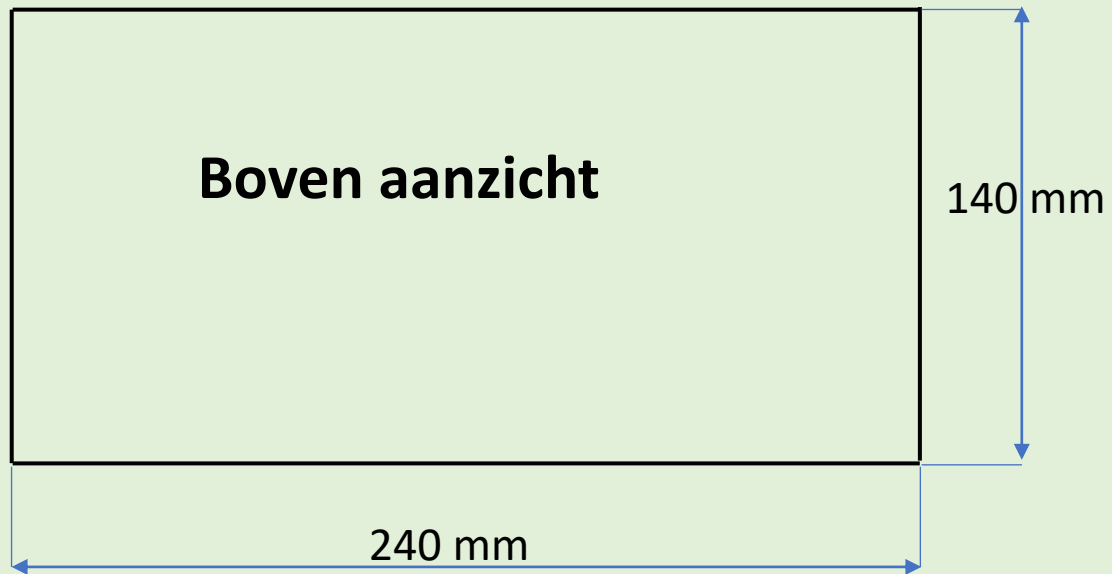

| | |
|-------------------------------------|----------|
| Aluminium plaat 1 mm: chassis klein | |
| De-Radio-Amateur.nl | |
| Datum: 12-4-2021 19:23 | Versie 1 |

| | |
|--|----------|
| Aluminium plaat 1,5 mm: chassis middel | |
| De-Radio-Amateur.nl | |
| Datum: 12-4-2021 19:23 | Versie 1 |

Aluminium plaat 1,5 mm: chassis groot

De-Radio-Amateur.nl

Datum: 12-4-2021 19:23

Versie 1