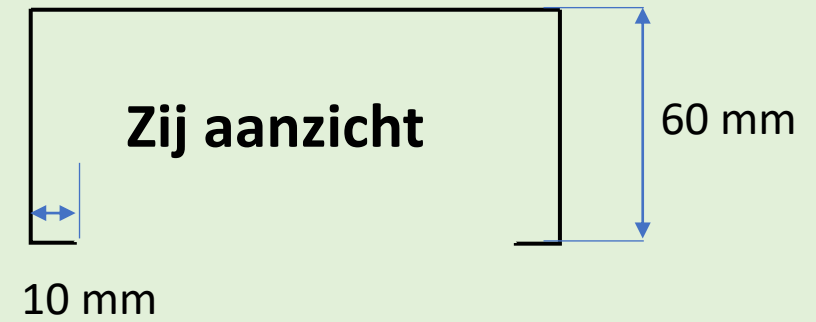

| | |
|-------------------------------------|----------|
| Aluminium plaat 1 mm: chassis klein | |
| De-Radio-Amateur.nl | |
| Datum: 12-4-2021 19:23 | Versie 1 |

| | |
|--|----------|
| Aluminium plaat 1,5 mm: chassis middel | |
| De-Radio-Amateur.nl | |
| Datum: 12-4-2021 19:23 | Versie 1 |

Aluminium plaat 1,5 mm: chassis groot

De-Radio-Amateur.nl

Datum: 12-4-2021 19:23

Versie 1