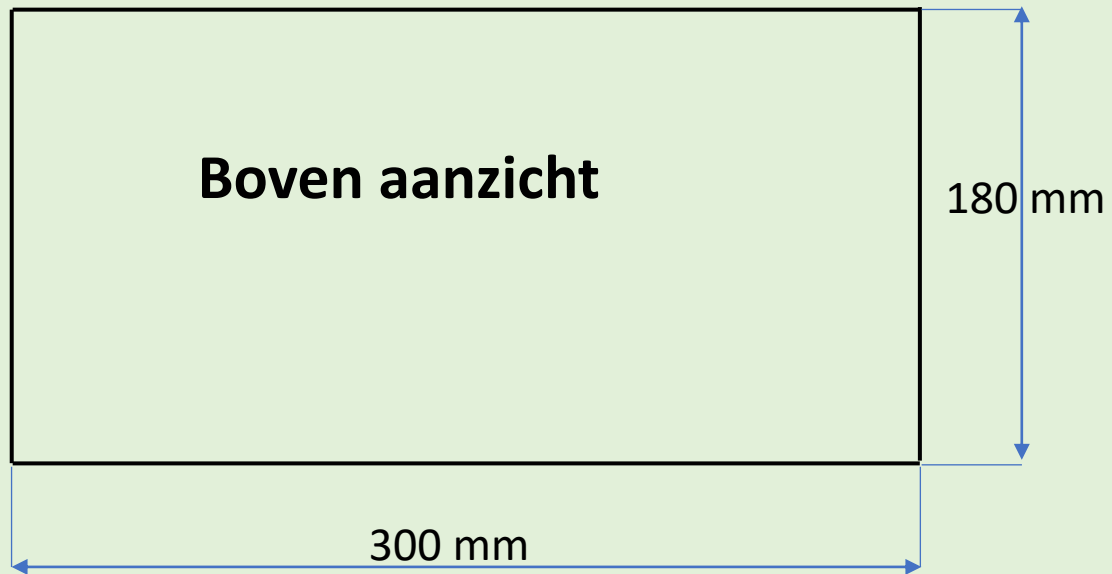

| | |
|-------------------------------------|----------|
| Aluminium plaat 1 mm: chassis klein | |
| De-Radio-Amateur.nl | |
| Datum: 12-4-2021 19:23 | Versie 1 |

| | |
|--|----------|
| Aluminium plaat 1,5 mm: chassis middel | |
| De-Radio-Amateur.nl | |
| Datum: 12-4-2021 19:23 | Versie 1 |

Aluminium plaat 1,5 mm: chassis groot

De-Radio-Amateur.nl

Datum: 12-4-2021 19:23

Versie 1