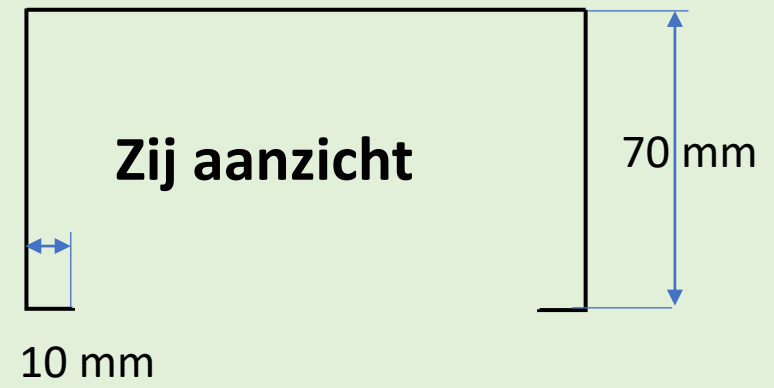

| | |
|-------------------------------------|----------|
| Aluminium plaat 1 mm: chassis klein | |
| De-Radio-Amateur.nl | |
| Datum: 12-4-2021 19:23 | Versie 1 |

| | |
|--|----------|
| Aluminium plaat 1,5 mm: chassis middel | |
| De-Radio-Amateur.nl | |
| Datum: 12-4-2021 19:23 | Versie 1 |

Aluminium plaat 1,5 mm: chassis groot

De-Radio-Amateur.nl

Datum: 12-4-2021 19:23

Versie 1